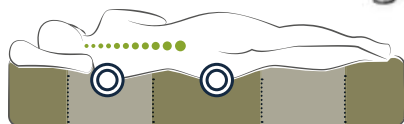

Tasokasta mukavuutta

Eden 6 -patjoissa on korkea, 5-vyöhykkeinen pussijousitus. Joustimet on koteloitu vaahtomuovilla, mikä lisää patjojen tukevuutta ja antaa niille jäməkämmän ulkonäön.

Hög komfort

Madrasserna i Eden 6 har hög pocketfjädring med fem zoner. Hela madrassen är klädd i ett extra lager skumgummi så att madrassen blir stadigare med sofistikerad finish.