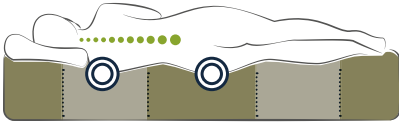

Vaaleanharmaa
Ljusgrå

Sininen
Blå

Vihreä
Grön

eden 9

Ylellistä laadukkuutta

Eden 9 -valikoiman muhkean mukavat ja sisustuksellisesti näyttävät patjat täyttävät vaativimmatkin toiveet. Patjoissa on huippulaadukas, erikoiskorkea 5-vyöhykkeinen pussijousitus, joka tarjoaa pumpulinpehmeää myötäilevyyttä ja soveltuu erinomaisesti myös raskaammalle vartalolle.

Lyxig kvalitet

De högkomfortabla madrasserna i Eden 9 uppfyller även de högsta kraven. Madrasserna har pocketfjädring med fem zoner i hög standard vilket ger en ypperlig följsamhet även för en tyngre kropp.